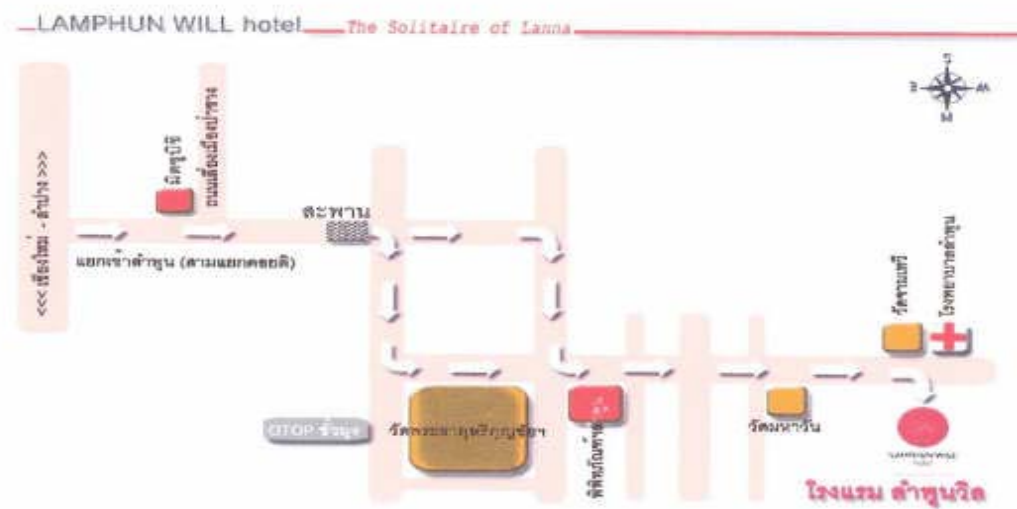

สถานที่ตั้ง และ แผนที่

LAMPHUN WILL hotel MAP.